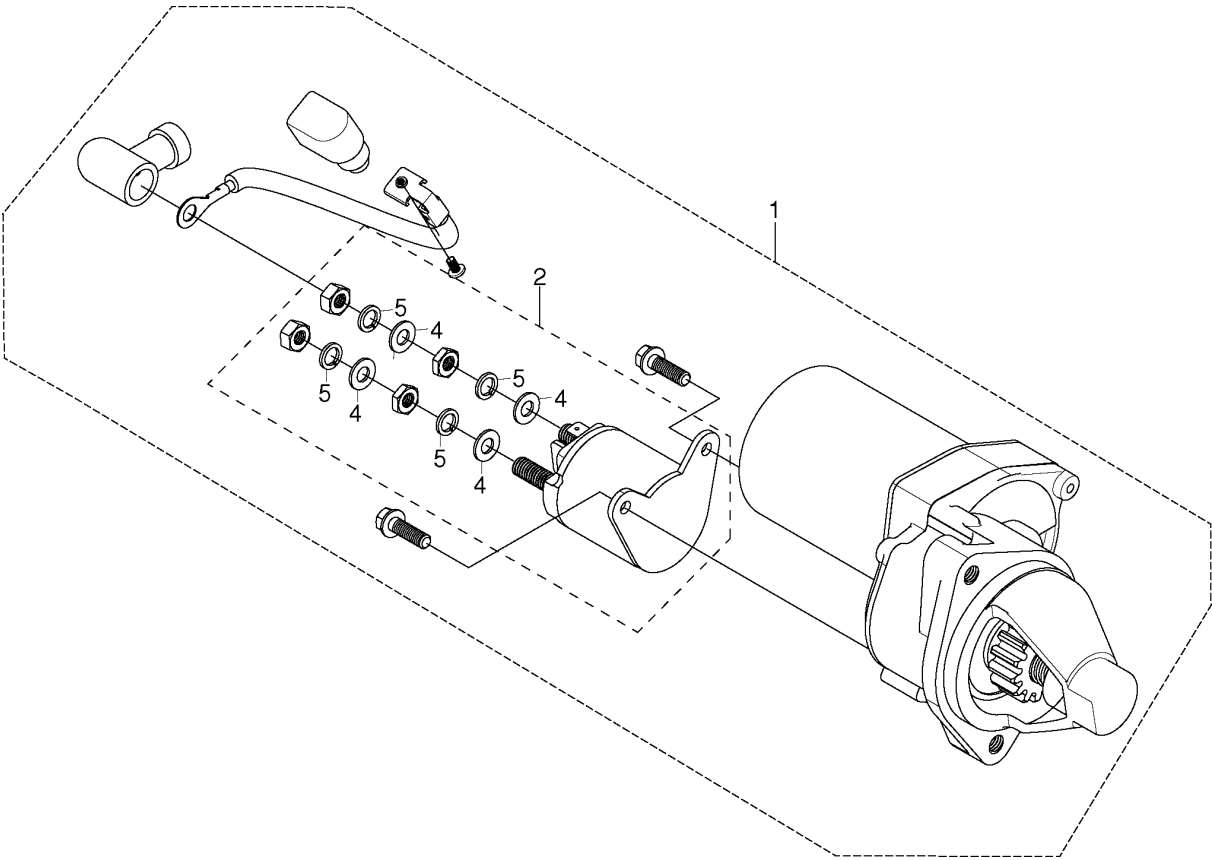

START MOTOR

G5500P, 2018-08

Ref	Part No	Description	Remark	QTY KIT
1	596 60 57-01	STARTER MOTOR		1
2	596 60 56-01	RELAY		1
4	588 46 90-01	WASHER		1
5	588 46 91-01	SPRING WASHER		1