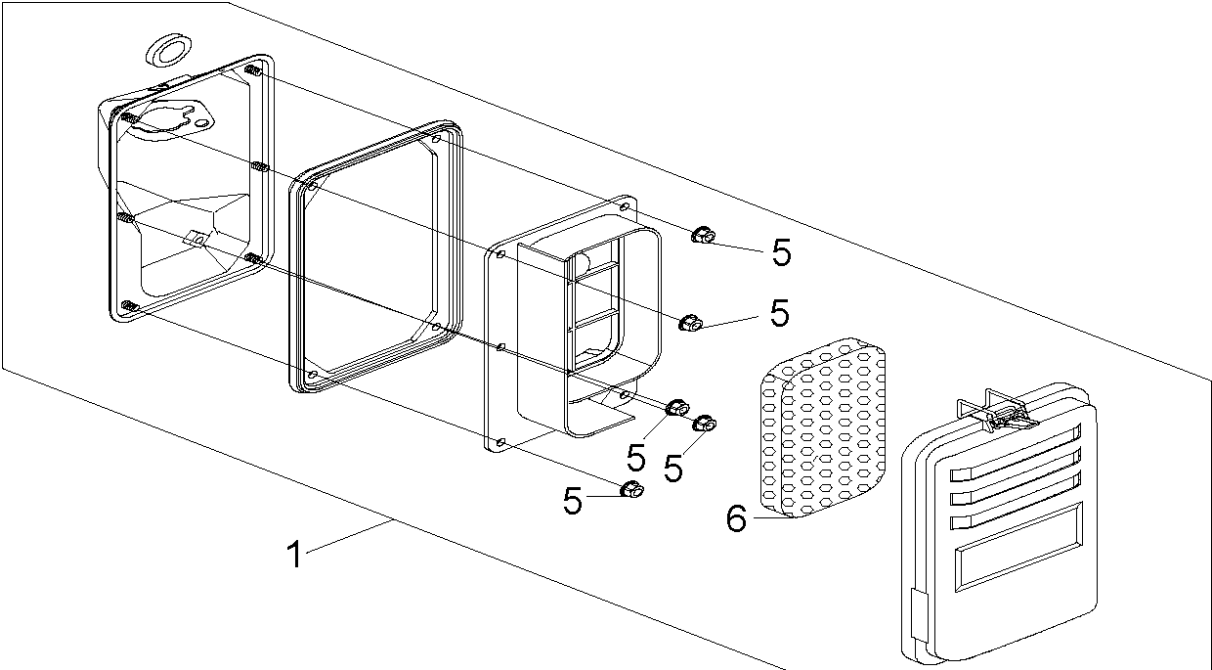

AIR FILTER

G5500P, 2018-08

Ref	Part No	Description	Remark	QTY KIT
1	596 57 61-01	AIR FILTER		1
5	588 00 70-01	NUT		5
6	596 57 62-01	AIR FILTER		1