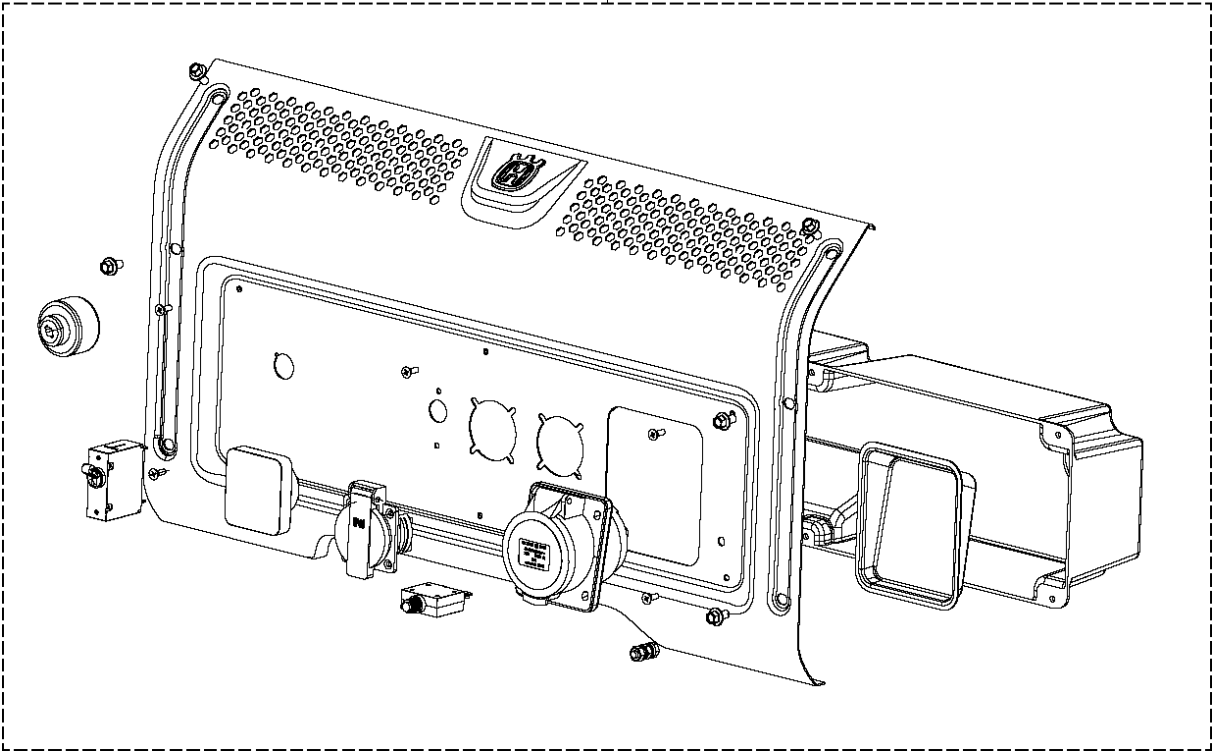

MUFFLER

G5500P, 2018-08

Ref	Part No	Description	Remark	QTY KIT
1	596 70 21-01	MUFFLER		1
5	596 60 35-01	GASKET		1

1