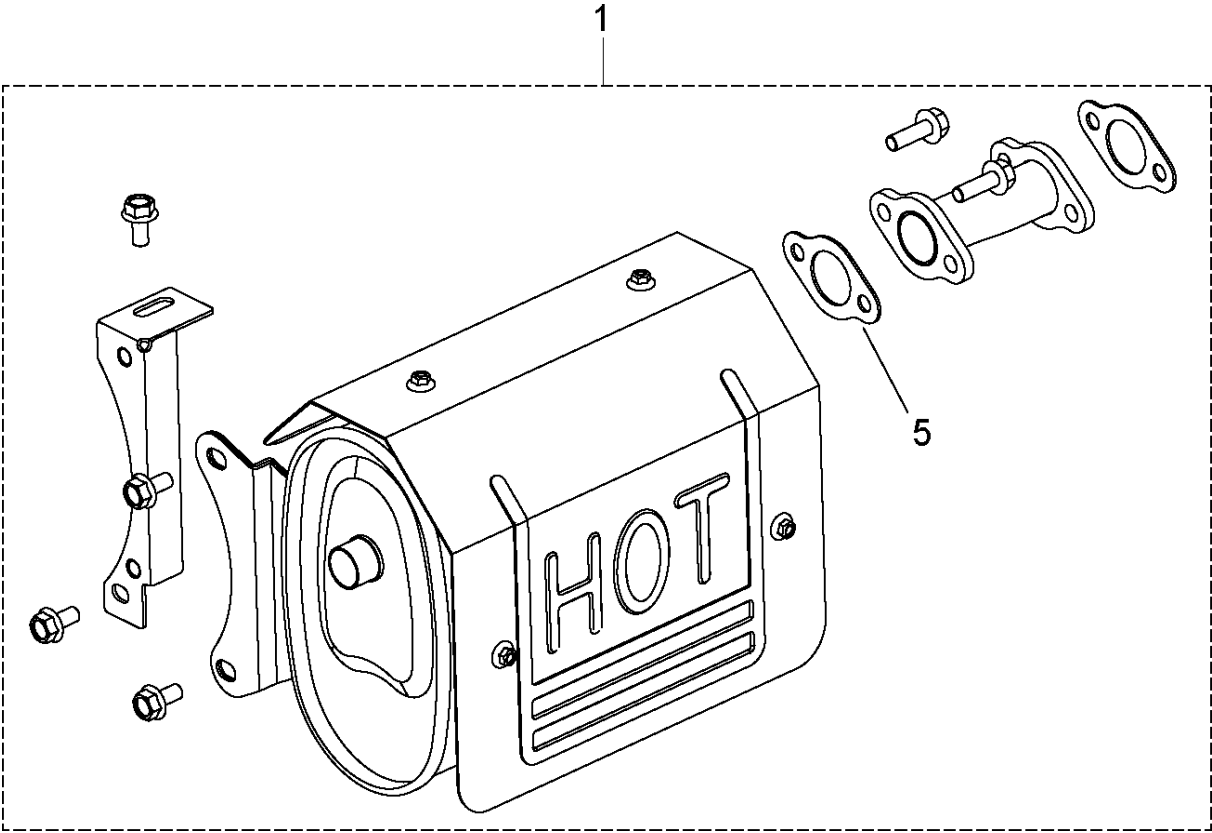

FUEL TANK

G5500P, 2018-08

Ref	Part No	Description	Remark	QTY KIT
5	596 60 29-01	SWITCH		1
6	596 57 65-01	FUEL CAP		1
7	596 60 32-01	FUEL TANK ASSY		1

INLET MANIFOLD

G5500P, 2018-08

Ref	Part No	Description	Remark	QTY KIT
1	596 70 17-01	INLET		1
4	596 57 71-01	CARBURETTOR		1
7	596 57 61-01	AIR FILTER		1
8	588 00 70-01	NUT		1