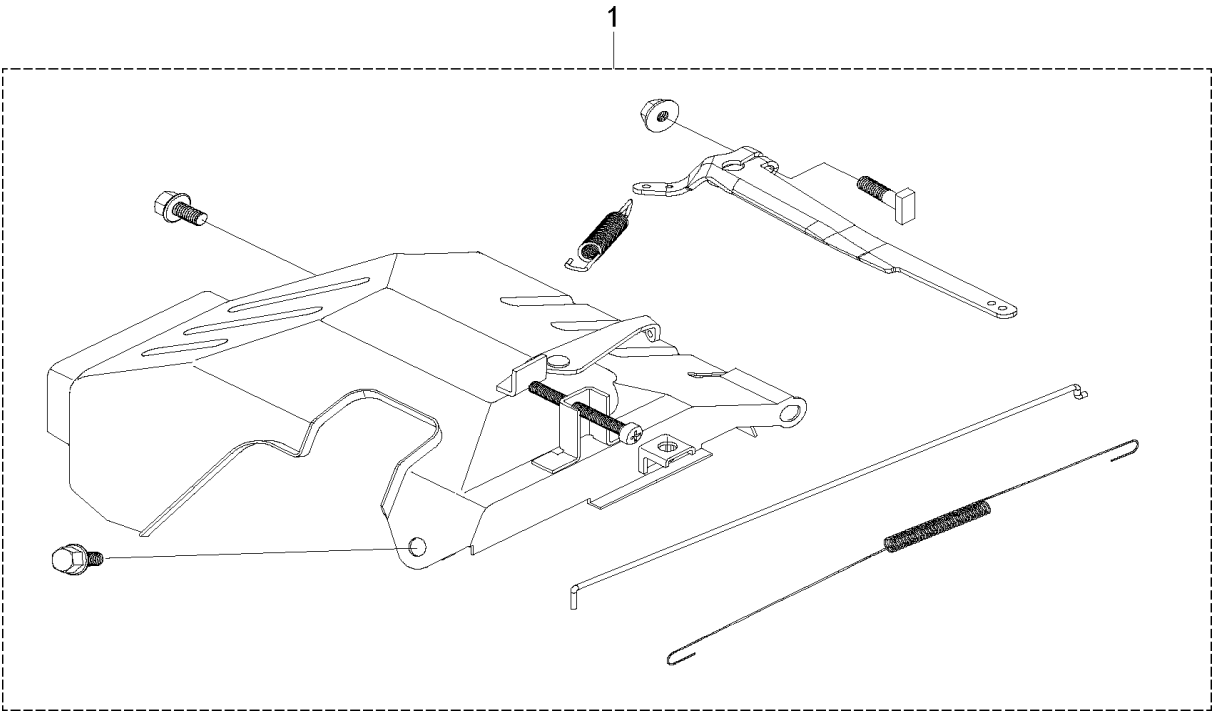

START MOTOR

G5500P, 2018-08

Ref	Part No	Description	Remark	QTY KIT
1	596 60 57-01	STARTER MOTOR		1
2	596 60 56-01	RELAY		1
4	588 46 90-01	WASHER		1
5	588 46 91-01	SPRING WASHER		1