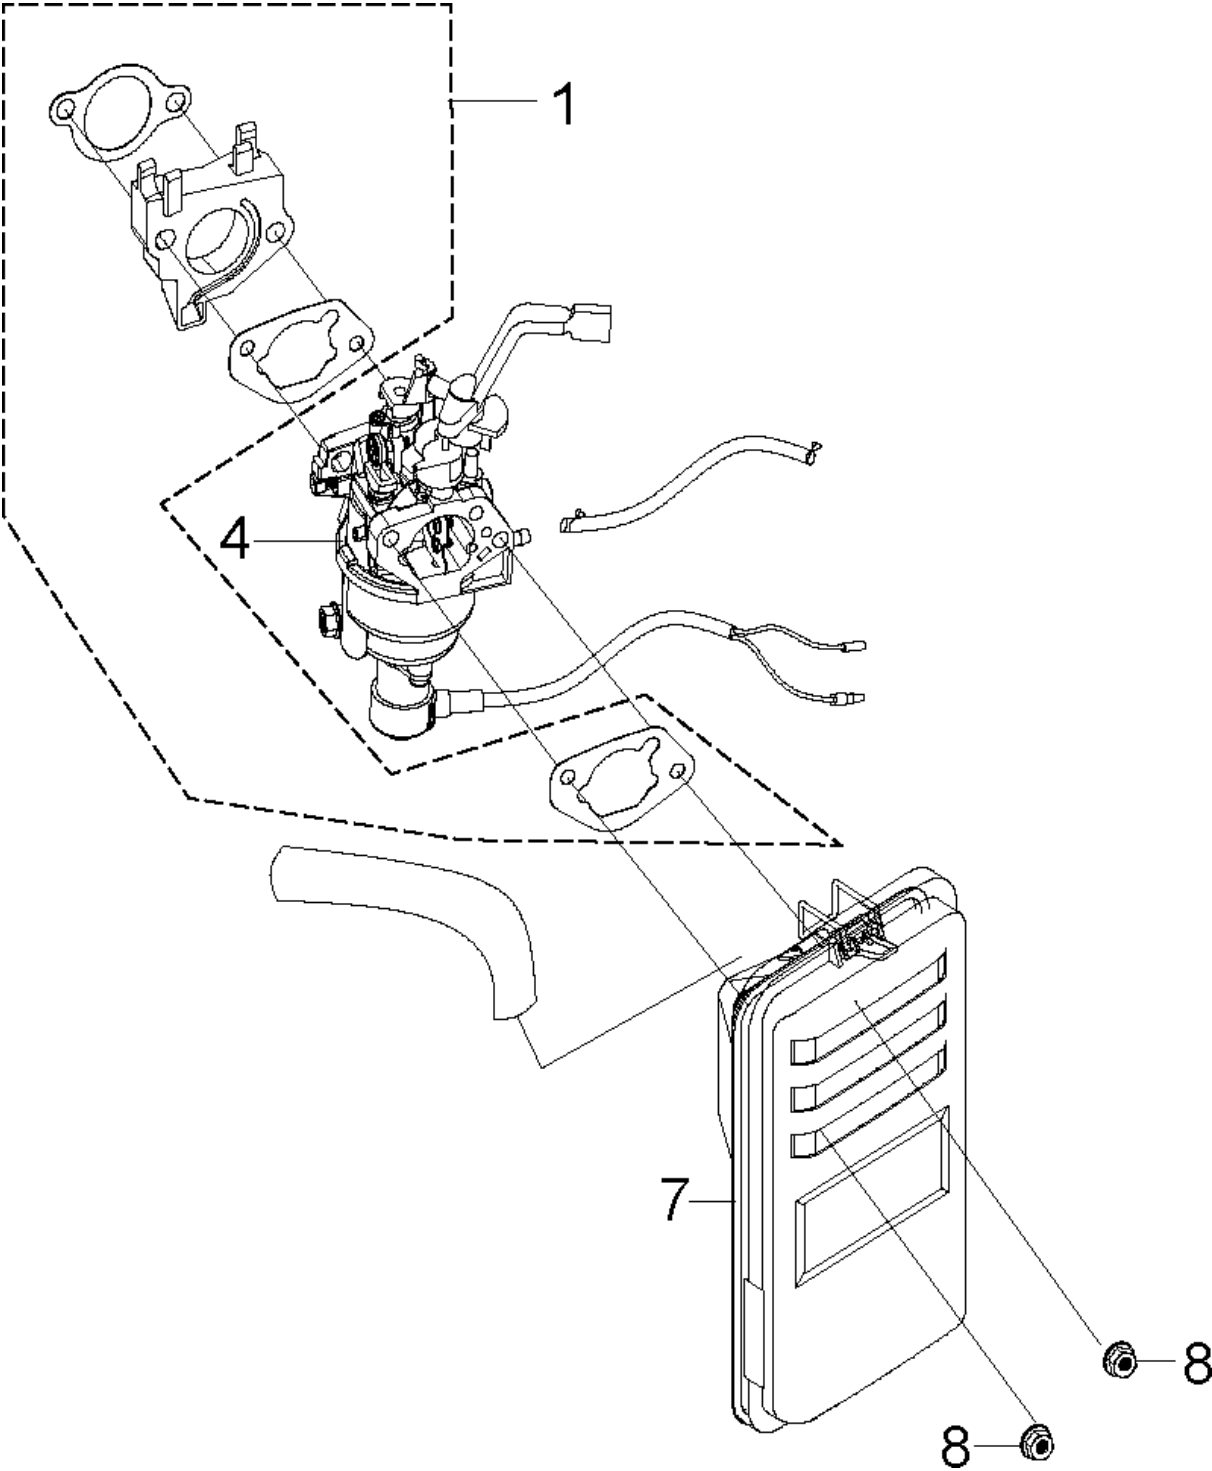

## CYLINDER

G5500P, 2018-08

Ref	Part No	Description	Remark	QTY KIT
1	596 70 13-01	CYLINDER HEAD KIT		1
2	596 70 14-01	EXHAUST PIPE		1
3	590 37 79-01	GASKET		1
6	587 99 97-01	SPARK PLUG		1
11	596 60 39-01	CYLINDER HEAD		1
15	596 60 34-01	GASKET		1

FLYWHEEL

G5500P, 2018-08

Ref	Part No	Description	Remark	QTY KIT
2	596 60 42-01	IGNITION MODULE ASSY		1
1	596 70 05-01	FLYWHEEL ASSY		1

FRAME

G5500P, 2018-08

Ref	Part No	Description	Remark	QTY KIT
2	596 70 08-01	FRAME		1
1	596 70 09-01	FRAME		1

FUEL TANK

G5500P, 2018-08

Ref	Part No	Description	Remark	QTY KIT
5	596 60 29-01	SWITCH		1
6	596 57 65-01	FUEL CAP		1
7	596 60 32-01	FUEL TANK ASSY		1

INLET MANIFOLD

G5500P, 2018-08

Ref	Part No	Description	Remark	QTY KIT
1	596 70 17-01	INLET		1
4	596 57 71-01	CARBURETTOR		1
7	596 57 61-01	AIR FILTER		1
8	588 00 70-01	NUT		1