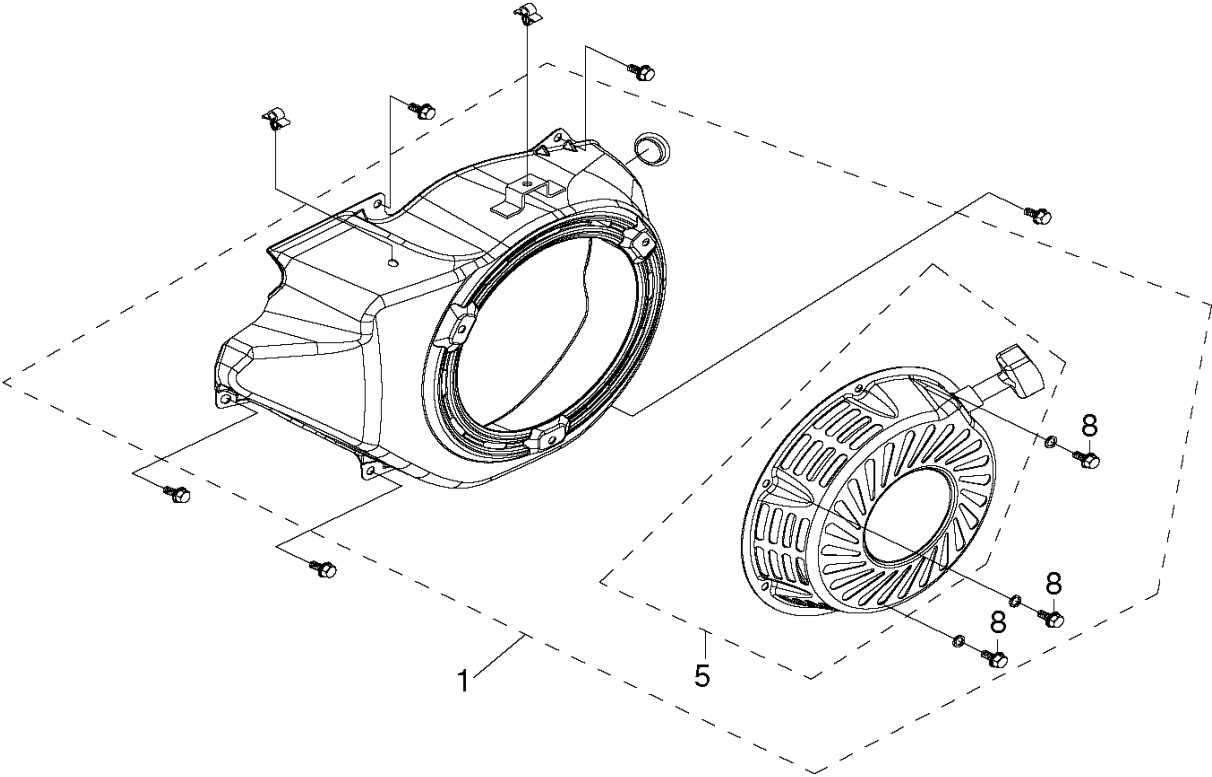

FUEL TANK

G5500P, 2018-08

Ref	Part No	Description	Remark	QTY KIT
5	596 60 29-01	SWITCH		1
6	596 57 65-01	FUEL CAP		1
7	596 60 32-01	FUEL TANK ASSY		1

INLET MANIFOLD

G5500P, 2018-08

Ref	Part No	Description	Remark	QTY KIT
1	596 70 17-01	INLET		1
4	596 57 71-01	CARBURETTOR		1
7	596 57 61-01	AIR FILTER		1
8	588 00 70-01	NUT		1

MUFFLER

G5500P, 2018-08

Ref	Part No	Description	Remark	QTY KIT
1	596 70 21-01	MUFFLER		1
5	596 60 35-01	GASKET		1

1

Ref	Part No	Description	Remark	QTY KIT
1	596 60 16-01	CONTROL PANEL		1

STARTER

G5500P, 2018-08