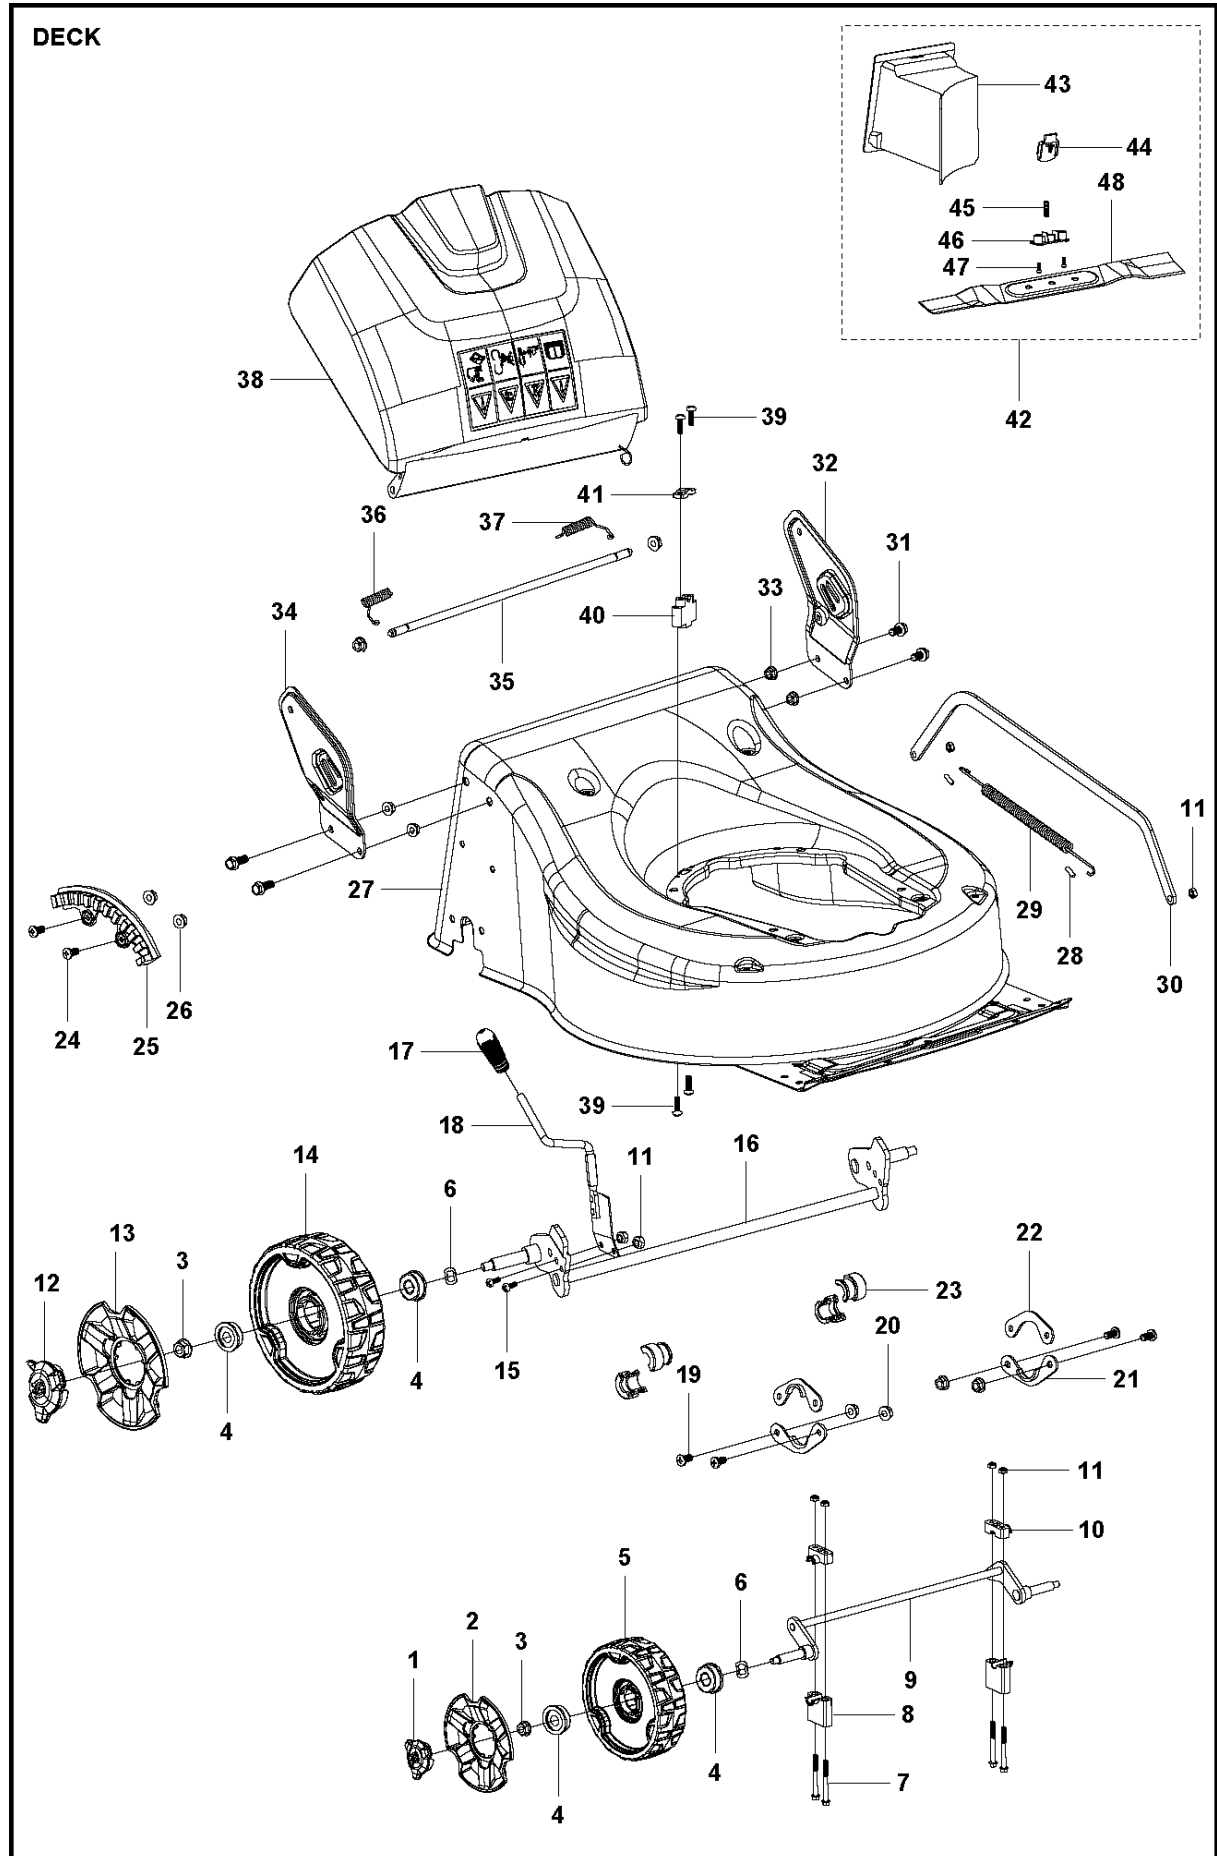

ENGINE

LC141Li, 967628401, 2016-09

Ref	Part No	Description	Remark	QTY KIT
1	579 68 41-01	BOLT		1
2	579 68 42-01	SPRING WASHER		1
3	579 68 43-01	WASHER		1
4	501 17 16-01	MOWER BLADE		1
5	579 68 45-01	BLADE SUPPORT		1
6	579 68 58-01	NUT		4
7	579 68 59-01	HOLDER		1
8	579 68 60-01	WASHER		4
9	579 68 61-01	BOLT		4
10	579 68 62-01	MOTOR		1
11	579 68 63-01	SCREW		4
12	579 68 64-01	ELECTRONIC BOX		1
13	579 68 65-01	WASHER		3
14	579 68 55-01	SCREW		16
15	579 68 66-02	WIRE		1
16	579 68 68-01	PLATE		1
17	582 02 92-01	WIRE		1
18	579 68 69-01	KEY SWITCH		1
19	501 48 96-01	BOX		1
20	579 68 70-01	SPRING		2
21	501 49 02-01	CAP		2
22	501 49 01-01	KEY		1
23	501 48 85-01	COVER		1
24	501 48 87-01	COVER		1
25	501 48 84-01	COVER		1
26	579 68 67-01	SCREW		8
27	501 48 88-01	COVER		1
28	579 68 71-01	WIRE		1
29	501 48 83-01	COVER		1
30	579 68 75-01	SCREW		12
31	501 48 95-01	COVER		1
32	579 84 39-01	WEIGHT		1
33	579 68 76-01	WASHER		4
34	501 48 89-01	COVER		1
35	501 48 91-01	DECAL		1
36	579 68 77-01	TORSION SPRING		1
37	501 48 98-01	HINGE		2
38	579 68 78-01	TORSION SPRING		1

HANDLE

LC141Li, 967628401, 2016-09

Ref	Part No	Description	Remark	QTY KIT
1	589 96 93-01	HANDLE KIT		1
2	579 68 67-01	SCREW		1
3	579 68 75-01	SCREW		2
4	579 68 87-01	WASHER		2
5	579 68 65-01	WASHER		1
6	501 49 03-01	HOLDER		1
7	579 68 88-01	TORSION SPRING		1
8	501 49 04-01	COVER		1
9	501 49 13-01	COVER		1
10	502 42 99-01	BOLT		2
11	587 91 33-01	HEXAGON NUT		4
12	587 58 58-01	KNOB		4
13	579 68 80-01	HANDLEBAR		1
14	501 05 56-01	PLATE		1
15	502 25 99-01	BOLT		2
16	502 25 87-01	SPACER RING		2
17	587 91 35-01	LOCKING BOLT		2
18	501 05 55-01	PLATE		1
19	501 05 57-01	HOLDER		3
20	501 05 54-01	COVER		2
21	502 40 21-01	BOLT		2