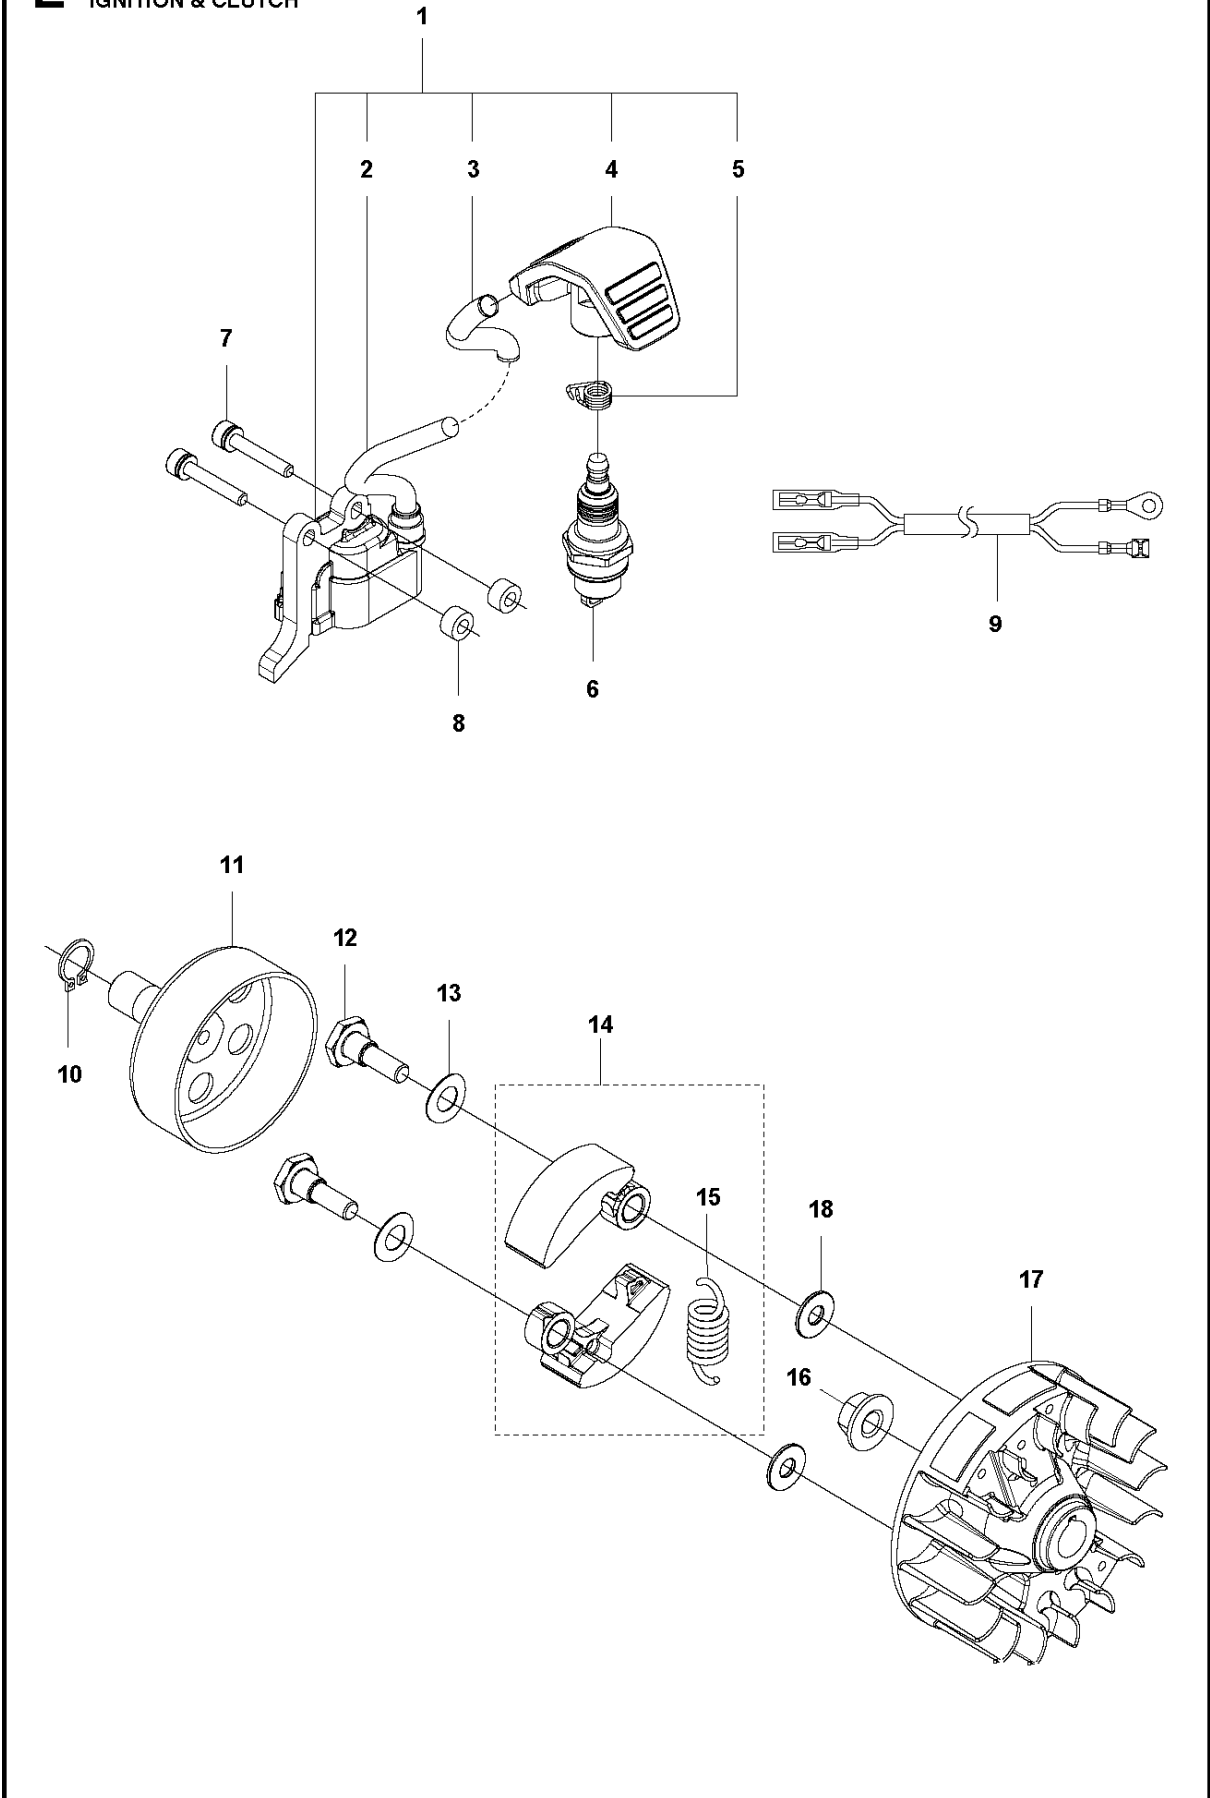

S Duo Balance
HARNESS

HARNES

525 LK

Ref	Part No	Description	Remark	QTY	KIT
1	537 27 57-01	HARNES		1	
1	537 27 57-03	HARNES	US	1	1
2	503 99 61-01	BAND		3	1
3	503 99 61-03	BAND		1	1
4	537 11 35-01	RETAINER		1	1
5	537 28 84-01	FRONT PIECE		1	1
6	537 28 83-01	FRONT PIECE		1	1
7	537 27 59-01	HIP PAD		1	1
8	502 02 28-01	HOOK		1	1
9	502 02 30-02	LOCK		1	1,8
10	502 02 38-01	SPRING		1	1,8
11	502 02 29-02	HOOK		1	1,8
12	735 31 09-20	E-CLIP		1	1,8
13	537 17 54-01	HIP PAD		3	1

L 524, 525
IGNITION & CLUTCH

IGNITION SYSTEM & CLUTCH

525 LK

Ref	Part No	Description	Remark	QTY	KIT
1	588 14 15-01	IGNITION COIL		1	
2	584 82 66-01	IGNITION CABLE		1	1
3	579 59 07-01	TUBE		1	1
4	586 10 72-01	SPARK PLUG CAP		1	1
5	580 63 48-01	SPRING		1	1
6	584 96 81-01	SPARK PLUG	BPMR-8Y : NGK	1	
7	521 51 58-01	BOLT		2	
8	588 17 14-01	SPACER		2	
9	577 85 17-01	SHORT CIRCUIT CABLE		1	
10	516 12 41-01	RING		1	
11	581 14 20-01	CLUTCH DRUM		1	
12	513 18 96-01	SCREW		2	
13	521 75 82-01	WASHER		2	
14	585 83 47-01	CLUTCH ASSY		1	
15	576 40 07-01	CLUTCH SPRING		1	14
16	504 11 80-01	NUT		1	
17	578 96 78-01	FLYWHEEL		1	
18	505 05 44-01	WASHER		2	

C3 525LK SHAFT

SHAFT

525 LK

Ref	Part No	Description	Remark	QTY KIT	
1	579 19 95-01	TUBE		1	
2	735 58 08-10	LOCKWASHER		1	1
3	537 01 19-01	DRIVE SHAFT	L=843 Ø7mm	1	1
4	579 19 96-01	TUBE	L=829 Ø24mm	1	1
5	544 37 87-01	PLUG		1	1
6	503 78 52-02	SUPPORTING BEARING		1	1
7	576 28 26-01	CLAMPING SLEEVE ASSY		1	
8	731 23 16-01	HEXAGON NUT		1	7
9	525 75 51-04	SCREW ITXSCFM		2	7
10	576 28 24-01	KNOB		1	7
11	725 23 76-01	SCREW		1	7
12	581 50 04-01	DRIVE SHAFT		1	
13	735 58 08-10	LOCKWASHER		1	12
14	581 81 51-02	DRIVE SHAFT	L=696 Ø7mm	1	12
15	579 19 94-01	TUBE	L=650 Ø24mm	1	
16	587 11 19-04	LABEL		1	
17	503 79 56-01	LABEL		1	
18	510 90 61-01	BOLT	RJD, (LK USA) M6x35	1	
18	725 23 80-51	SCREW EHHM	LK M6x50	1	
19	503 87 90-01	KNOB	LK	1	
20	503 23 00-61	WASHER	LK	1	
21	503 87 19-08	HANDLE		1	
22	503 94 03-01	DISTANCE		1	
23	502 19 71-01	SQUARE NUT		1	