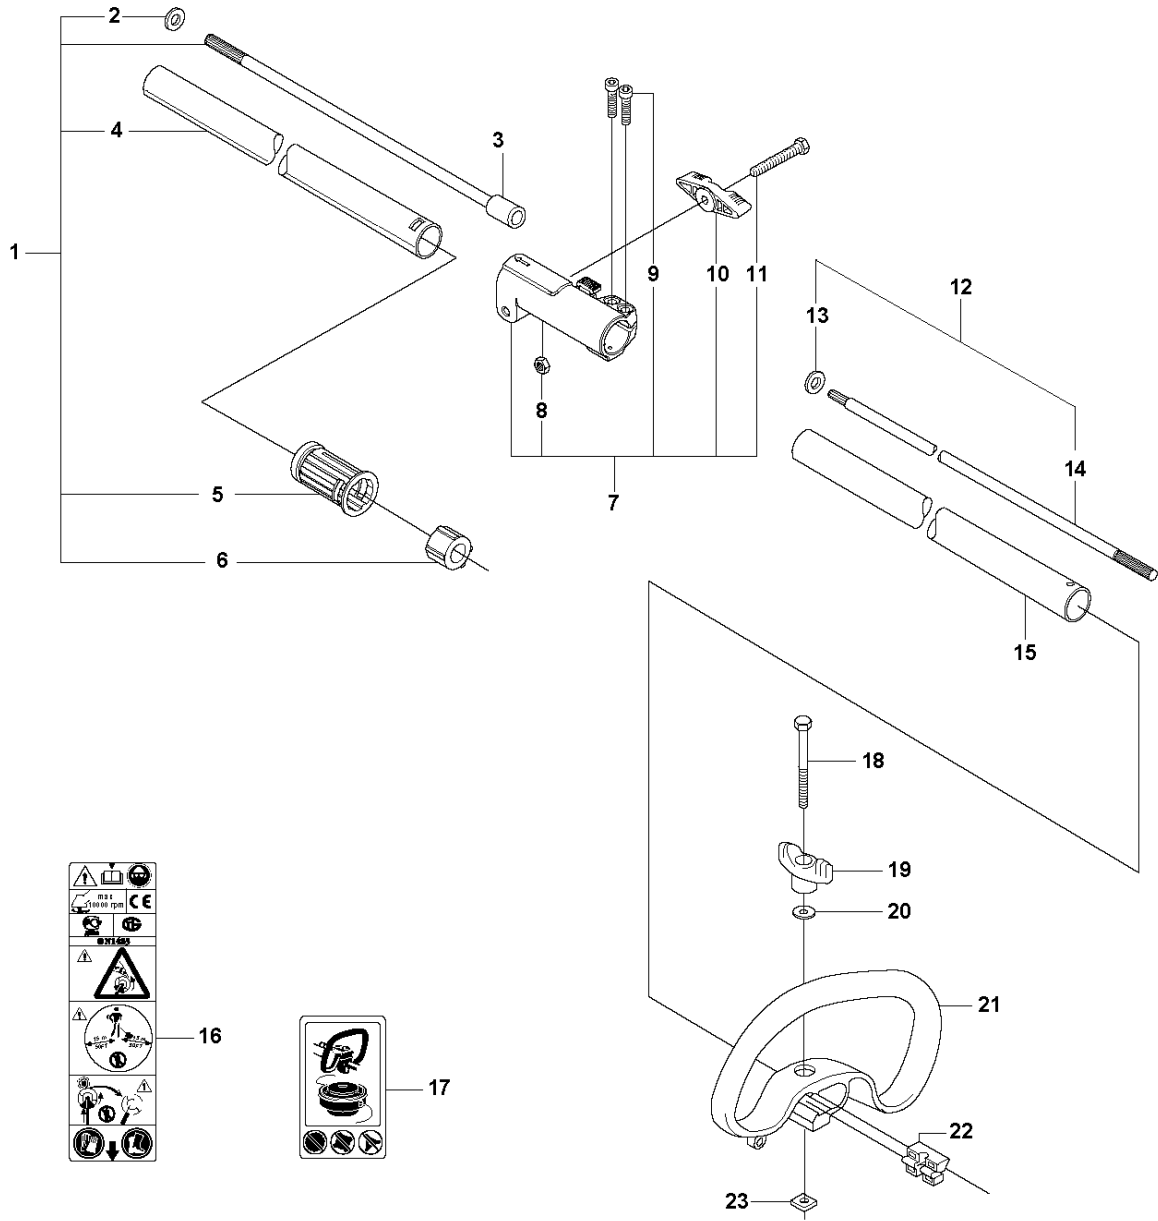

S Duo Balance
HARNESS

HARNES

525 LK

Ref	Part No	Description	Remark	QTY	KIT
1	537 27 57-01	HARNES		1	
1	537 27 57-03	HARNES	US	1	1
2	503 99 61-01	BAND		3	1
3	503 99 61-03	BAND		1	1
4	537 11 35-01	RETAINER		1	1
5	537 28 84-01	FRONT PIECE		1	1
6	537 28 83-01	FRONT PIECE		1	1
7	537 27 59-01	HIP PAD		1	1
8	502 02 28-01	HOOK		1	1
9	502 02 30-02	LOCK		1	1,8
10	502 02 38-01	SPRING		1	1,8
11	502 02 29-02	HOOK		1	1,8
12	735 31 09-20	E-CLIP		1	1,8
13	537 17 54-01	HIP PAD		3	1

L 524, 525
IGNITION & CLUTCH

IGNITION SYSTEM & CLUTCH

525 LK

Ref	Part No	Description	Remark	QTY	KIT
1	588 14 15-01	IGNITION COIL		1	
2	584 82 66-01	IGNITION CABLE		1	1
3	579 59 07-01	TUBE		1	1
4	586 10 72-01	SPARK PLUG CAP		1	1
5	580 63 48-01	SPRING		1	1
6	584 96 81-01	SPARK PLUG	BPMR-8Y : NGK	1	
7	521 51 58-01	BOLT		2	
8	588 17 14-01	SPACER		2	
9	577 85 17-01	SHORT CIRCUIT CABLE		1	
10	516 12 41-01	RING		1	
11	581 14 20-01	CLUTCH DRUM		1	
12	513 18 96-01	SCREW		2	
13	521 75 82-01	WASHER		2	
14	585 83 47-01	CLUTCH ASSY		1	
15	576 40 07-01	CLUTCH SPRING		1	14
16	504 11 80-01	NUT		1	
17	578 96 78-01	FLYWHEEL		1	
18	505 05 44-01	WASHER		2	

C3 525LK SHAFT

SHAFT

525 LK

Ref	Part No	Description	Remark	QTY KIT	
1	579 19 95-01	TUBE		1	
2	735 58 08-10	LOCKWASHER		1	1
3	537 01 19-01	DRIVE SHAFT	L=843 Ø7mm	1	1
4	579 19 96-01	TUBE	L=829 Ø24mm	1	1
5	544 37 87-01	PLUG		1	1
6	503 78 52-02	SUPPORTING BEARING		1	1
7	576 28 26-01	CLAMPING SLEEVE ASSY		1	
8	731 23 16-01	HEXAGON NUT		1	7
9	525 75 51-04	SCREW ITXSCFM		2	7
10	576 28 24-01	KNOB		1	7
11	725 23 76-01	SCREW		1	7
12	581 50 04-01	DRIVE SHAFT		1	
13	735 58 08-10	LOCKWASHER		1	12
14	581 81 51-02	DRIVE SHAFT	L=696 Ø7mm	1	12
15	579 19 94-01	TUBE	L=650 Ø24mm	1	
16	587 11 19-04	LABEL		1	
17	503 79 56-01	LABEL		1	
18	510 90 61-01	BOLT	RJD, (LK USA) M6x35	1	
18	725 23 80-51	SCREW EHHM	LK M6x50	1	
19	503 87 90-01	KNOB	LK	1	
20	503 23 00-61	WASHER	LK	1	
21	503 87 19-08	HANDLE		1	
22	503 94 03-01	DISTANCE		1	
23	502 19 71-01	SQUARE NUT		1	