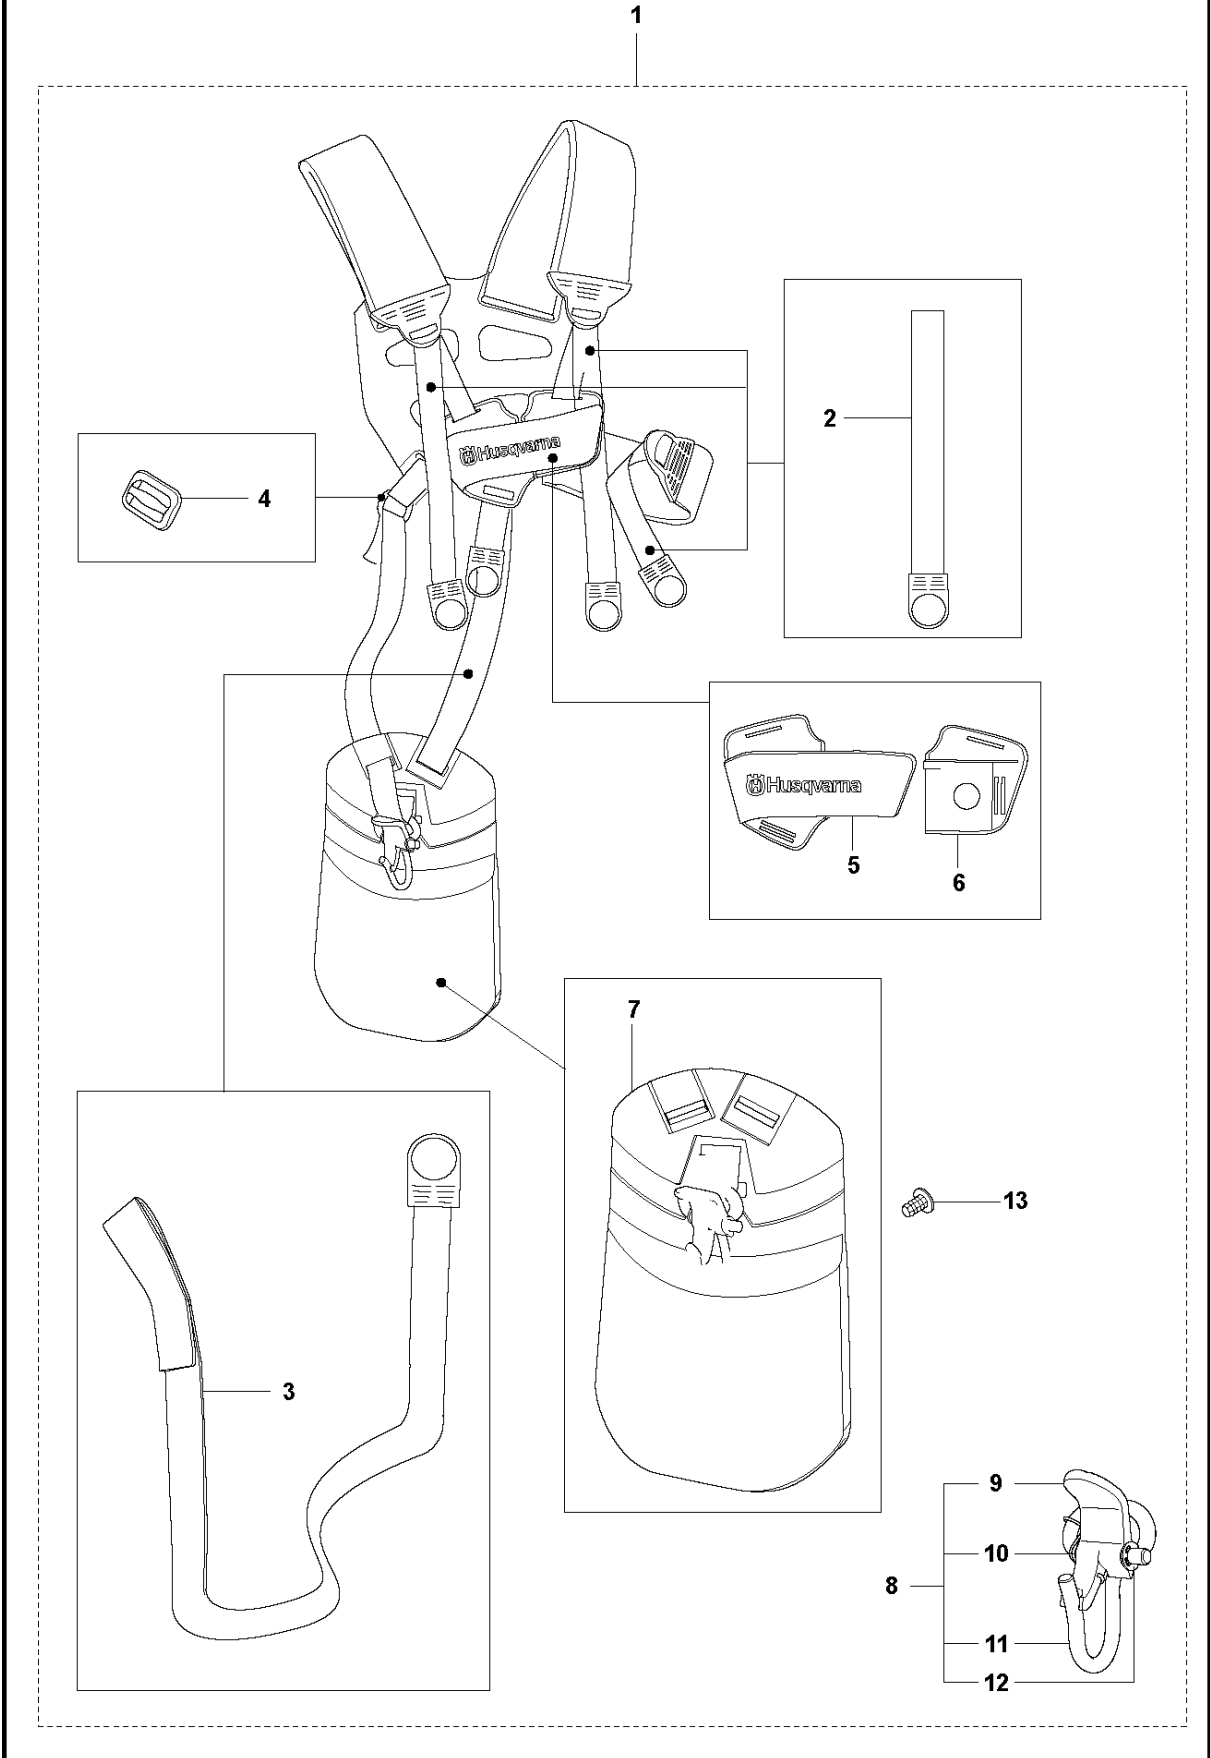

M 524, 525
CYLINDER PISTON & MUFFLER

CYLINDER, PISTON & MUFFLER

525 LK

Ref	Part No	Description	Remark	QTY	KIT
1	544 25 68-01	SCREW		2	
2	578 78 53-01	PLATE		1	
3	504 11 43-01	SCREW		4	
4	577 97 90-01	CYLINDER		1	
5	576 39 87-02	GASKET		1	
6	506 61 81-01	RING		2	
7	577 91 74-01	PISTON		1	
8	505 04 07-01	PIN		1	
9	505 04 52-01	RING		2	
10	585 24 86-01	MUFFLER		1	
10	585 03 29-01	MUFFLER ASSY	Australia / New Zealand	1	
11	578 40 81-01	GASKET		1	
10	580 52 36-01	MUFFLER ASSY	US	1	
12	504 11 43-01	SCREW		2	
13	580 51 44-01	SPARK ARRESTER		1	10
14	729 57 74-05	SCREW CRPANT		1	10

S Duo Balance
HARNESS

HARNES

525 LK

Ref	Part No	Description	Remark	QTY	KIT
1	537 27 57-01	HARNES		1	
1	537 27 57-03	HARNES	US	1	1
2	503 99 61-01	BAND		3	1
3	503 99 61-03	BAND		1	1
4	537 11 35-01	RETAINER		1	1
5	537 28 84-01	FRONT PIECE		1	1
6	537 28 83-01	FRONT PIECE		1	1
7	537 27 59-01	HIP PAD		1	1
8	502 02 28-01	HOOK		1	1
9	502 02 30-02	LOCK		1	1,8
10	502 02 38-01	SPRING		1	1,8
11	502 02 29-02	HOOK		1	1,8
12	735 31 09-20	E-CLIP		1	1,8
13	537 17 54-01	HIP PAD		3	1